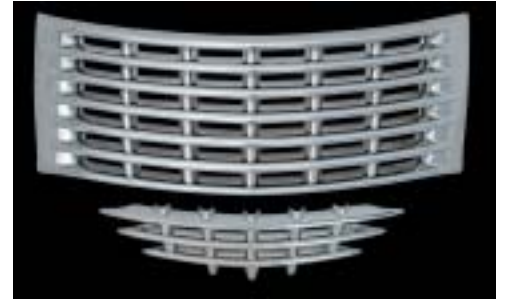

IWCGI/18
2004-07 FORD F150 XL

IWCGI/20
2004-07 FORD F150 XLT, LARIAT

IWCGI/27
2005-07 FORD MUSTANG GT

CHRYSLER

IWCGI/03*
2001-06 CHRYSLER PT CRUISER

IWCGI/21
2005-07 CHRYSLER 300/300C

DODGE

IWCGI/05*
1998-03 DODGE DAKOTA/DURANGO

IWCGI/15
2002-04 DODGE RAM 1500

IWCGI/23
2005-07 DODGE RAM 1500

Impostor Series Quick-Fit Chrome ABS Grilles

JEEP

IWCGI/06*
1993-01 JEEP CHEROKEE

IWCGI/24*
2005-07 JEEP COMMANDER

IWCGI/04
2004 JEEP GRAND CHEROKEE